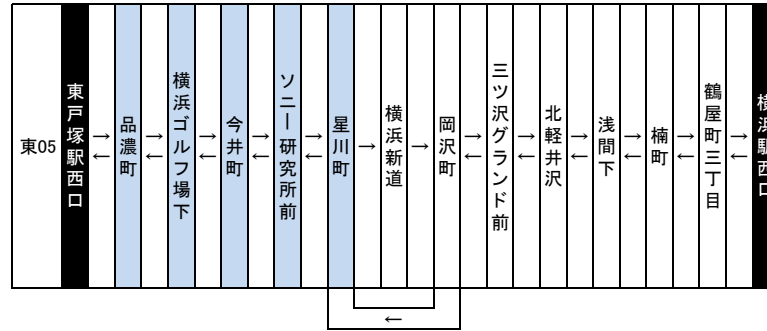

神奈川中央交通 舞岡営業所
過去路線
東05系統

◆背景が水色の停留所は横浜新道上にある。