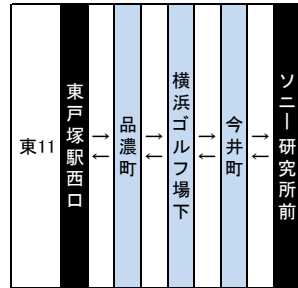

神奈川中央交通 舞岡営業所
過去路線
東11系統

◆ほぼ全区間が横浜新道となる路線。東戸塚駅西口以外の停留所は横浜新道上にある。