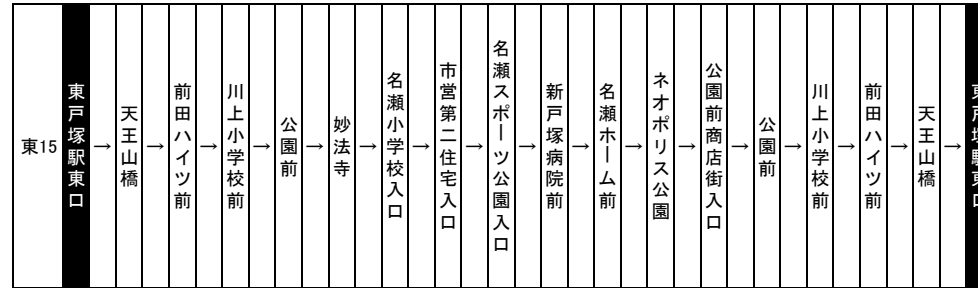

神奈川中央交通 舞岡営業所
過去路線
東15系統

◆2016/4まで中型車で運行。