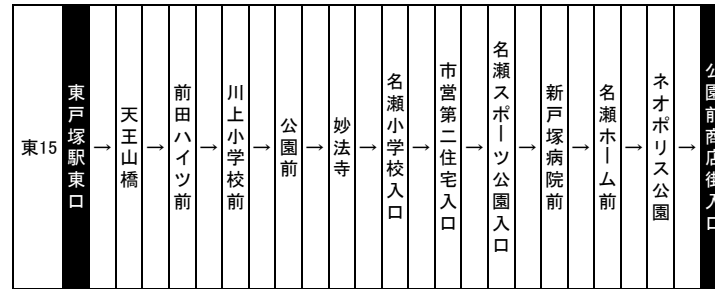

神奈川中央交通 舞岡営業所
過去路線
東15系統

◆2016/4まで中型車で運行。