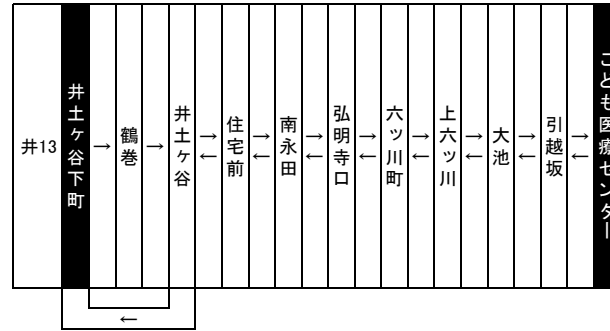

神奈川中央交通 舞岡営業所
方向幕内のみの路線
井13系統

- ◆停留所名は方向幕使用時の最新を掲載。
- ◆系統番号設定前、井土ヶ谷始発で存在した。