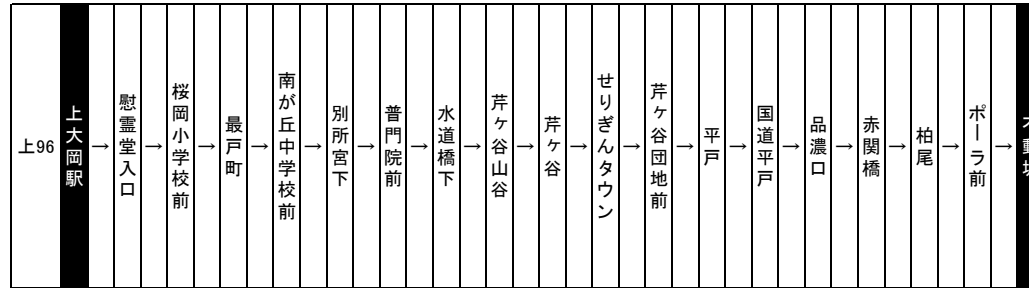

神奈川中央交通
過去路線
上96系統

◆深夜バスは現存