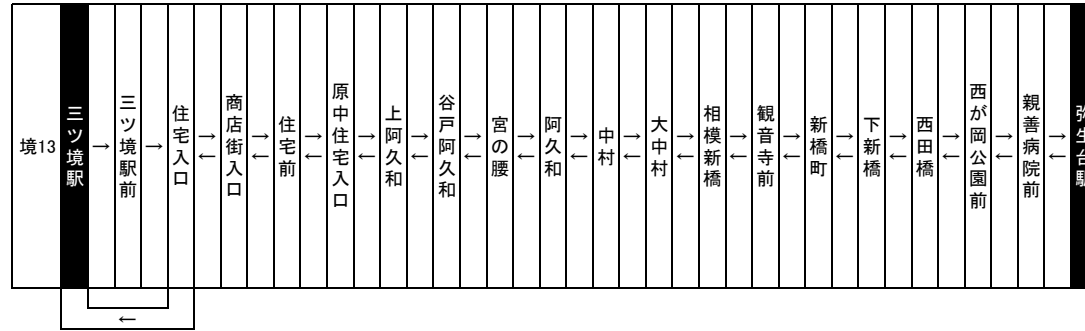

神奈川中央交通 舞岡営業所
方向幕内のみの路線
境13系統

◆停留所名は方向幕使用時の最新を掲載。