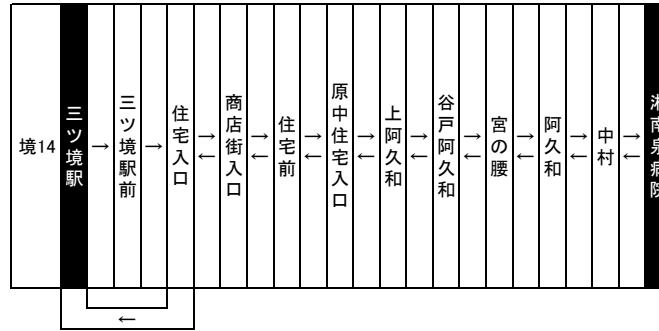

神奈川中央交通 舞岡営業所
方向幕内のみの路線
境14系統

◆停留所名は方向幕使用時の最新を掲載。