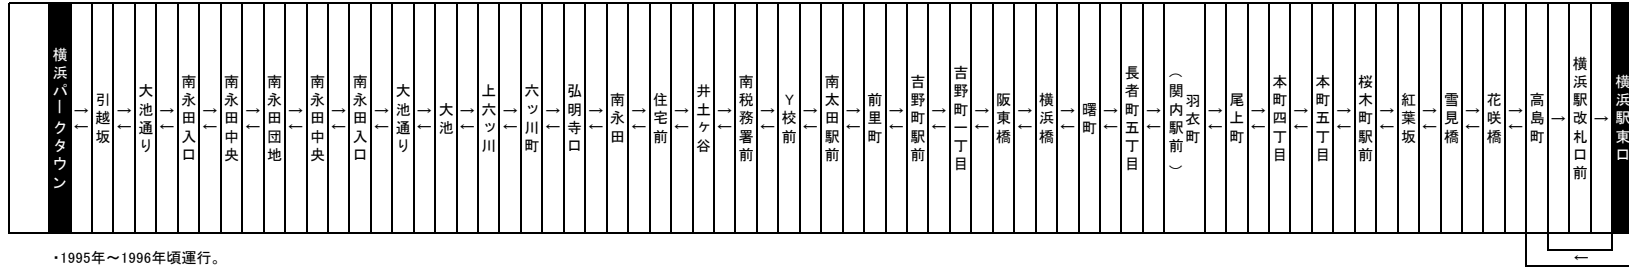

神奈川中央交通  
過去路線  
臨時お買い物バス

- ・1995年～1996年頃運行。
- ・往路は横43、復路は井12の方向幕を代用した。
- ・前面に臨時お買い物バスを示す垂れ幕と「臨時お買い物バス南永田団地聖由」サボを掲示した。
- ・復路の弘明寺口は南永田団地行き乗り場、戸塚駅方面行き乗り場のいずれも停車した。
- ・1994年下期車、1996年上期車など当時の新しめの大型車を使うことが多かった。