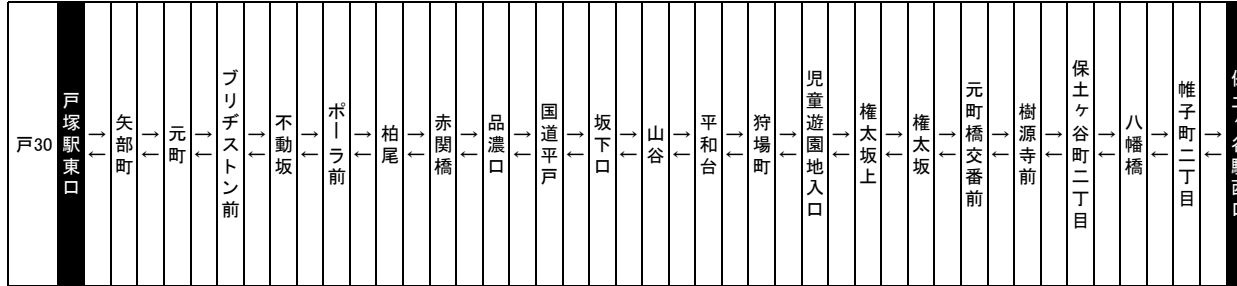

神奈川中央交通 舞岡営業所
方向幕内のみの路線
戸30系統

- ◆停留所名は方向幕使用時の最新を掲載。
- ◆系統番号設定前に存在した。