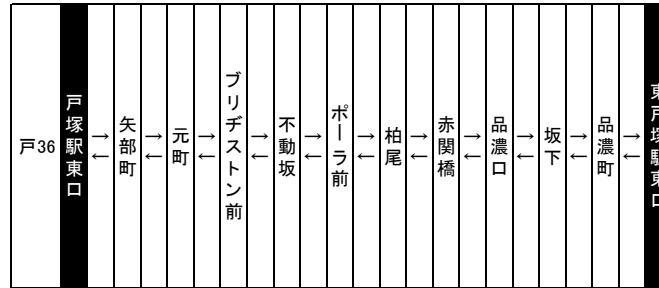

神奈川中央交通 舞岡営業所  
方向幕内のみの路線  
戸36系統

- ◆停留所名は方向幕使用時の最新を掲載。
- ◆系統番号設定前、品濃町終点で存在した。