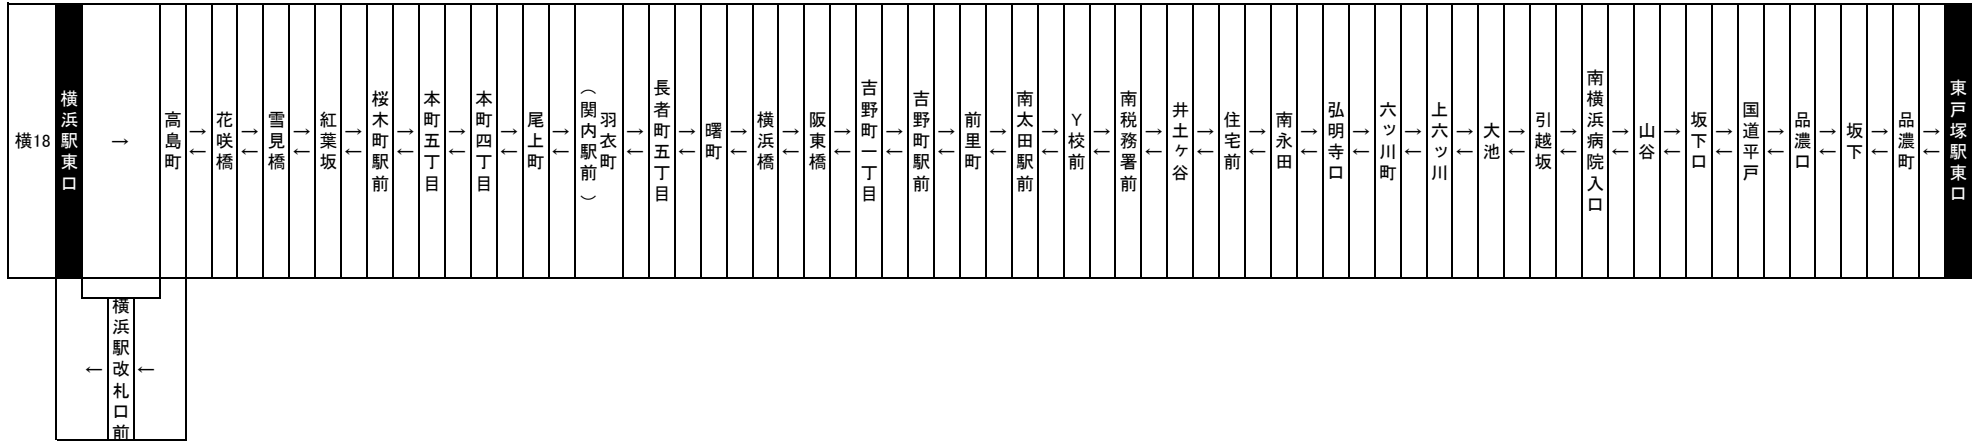

神奈川中央交通 舞岡営業所
 方向幕内のみの路線
 横18系統

- ◆停留所名は方向幕使用時の最新を掲載。
- ◆系統番号設定前にも存在しなかった模様で、全くの架空路線のようだ。