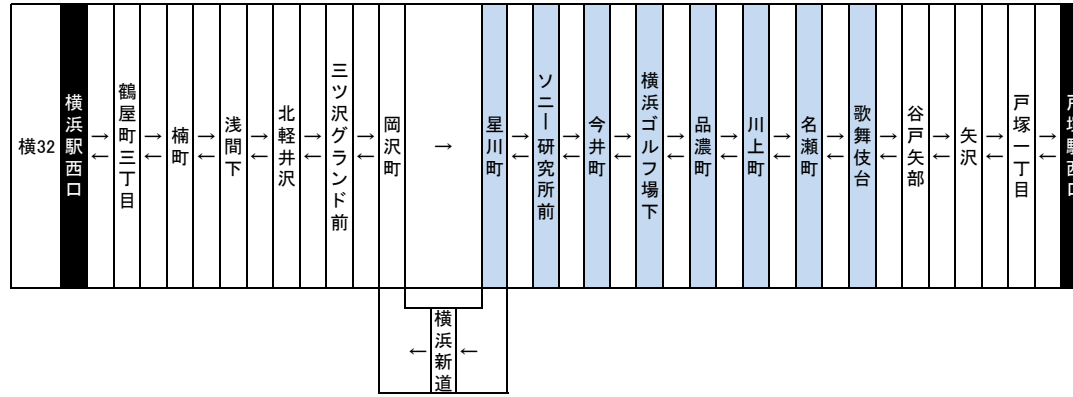

神奈川中央交通 舞岡営業所
方向幕内のみの路線
横32系統

- ◆背景が水色の停留所は横浜新道上にある。
- ◆停留所名は方向幕使用時の最新を掲載。
- ◆系統番号設定前に存在したものの、舞岡担当だったのかどうか不明。